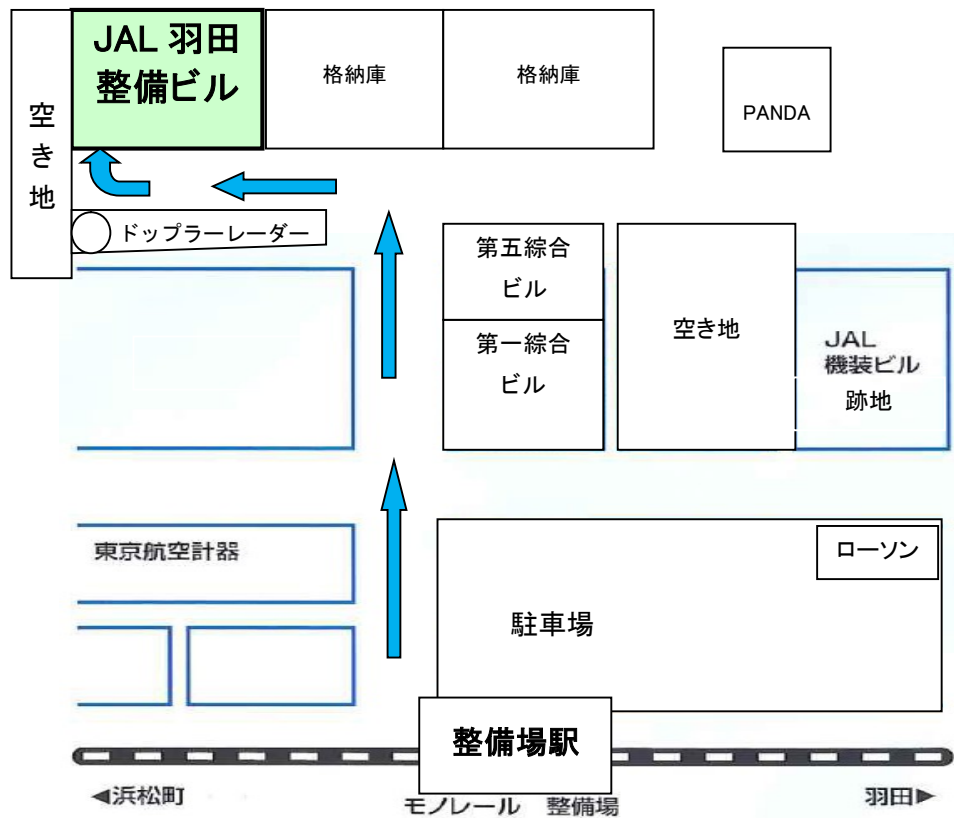

東京モノレール各駅停車「整備場駅」より 徒歩5分

\* 「新整備場」駅ではありません！！

\* 「新整備場」駅と間違わないように！！

東京モノレール、京急線「天空橋駅」より 徒歩 13分